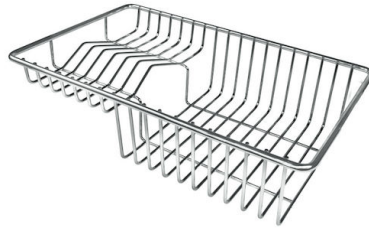

Fregadero Evo

Cubeta a la derecha

fregaderos

Código: 3219 051

CARACTERÍSTICAS

DESAGÜE 3,5" BASKET

Desagüe grande de 3,5" equipado con el práctico tapón cestillo que impide el flujo de las partes sólidas en la alcantarilla.

Dimensiones 1160 x 500 mm

Medida de la cubeta 730 x 440 mm

Orificios Monomando 1 orificio de serie - 2º orificio bajo petición

Dotaciones estándar Soportes de fijación, junta, desagüe, rebosadero y sifón, Caja de embalaje

Escurridor Si

Número de cubetas 1 cubeta

Desagüe Desagüe 3.5 "

DIBUJOS TÉCNICOS

ACCESORIOS OPCIONALES

Cesta blanca de acero inoxidable

8612 000

Cesta portaplatos inox

Tabla de corte Twin in HDPE

8644 101

Bandeja perforada inox

8151 000

* sólo en combinación con el accesorio
8644 101

**Bandeja perforada inox PVD
Copper**

8151 008

Bandeja perforada inox PVD Gold