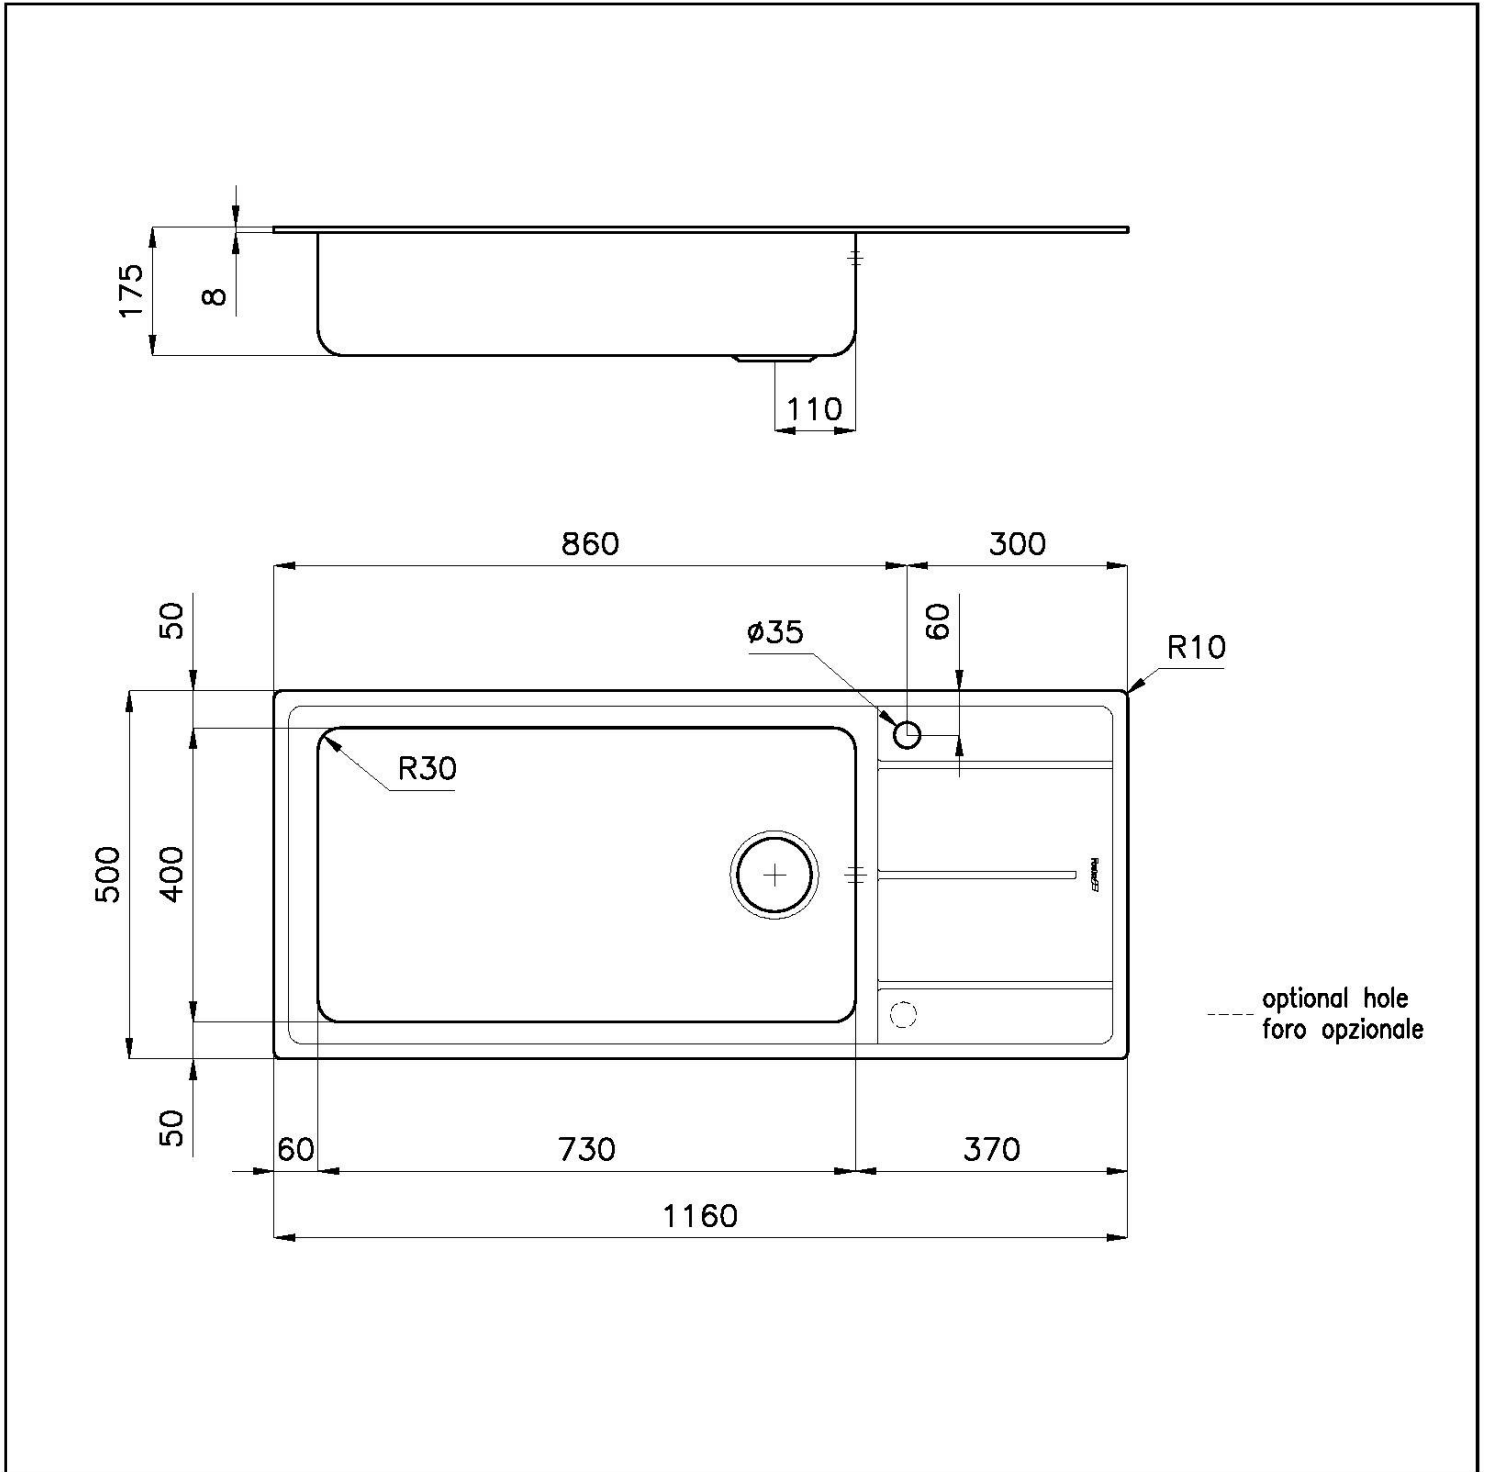

Fregadero Evo

Cubeta a la derecha

fregaderos

Código: 3219 051

CARACTERÍSTICAS

DESAGÜE 3,5" BASKET

Desagüe grande de 3,5" equipado con el práctico tapón cestillo que impide el flujo de las partes sólidas en la alcantarilla.

DETALLES

Material Acero inoxidable AISI 304

Texture Foster cepillado

Acabado Foster cepillado

Borde Instalación Estándar (Borde 8 mm)

Base 90 cm

Hueco de encastre 1140 x 480 mm

Anchura 116 cm

Dimensiones 1160 x 500 mm

Medida de la cubeta 730 x 440 mm

Orificios Monomando 1 orificio de serie - 2º orificio bajo petición

Dotaciones estándar Soportes de fijación, junta, desagüe, rebosadero y sifón, Caja de embalaje

Escurridor Si

Número de cubetas 1 cubeta

Desagüe Desagüe 3.5 "

DIBUJOS TÉCNICOS

ACCESORIOS OPCIONALES

Cesta blanca de acero inoxidable

8612 000

Cesta portaplatos inox